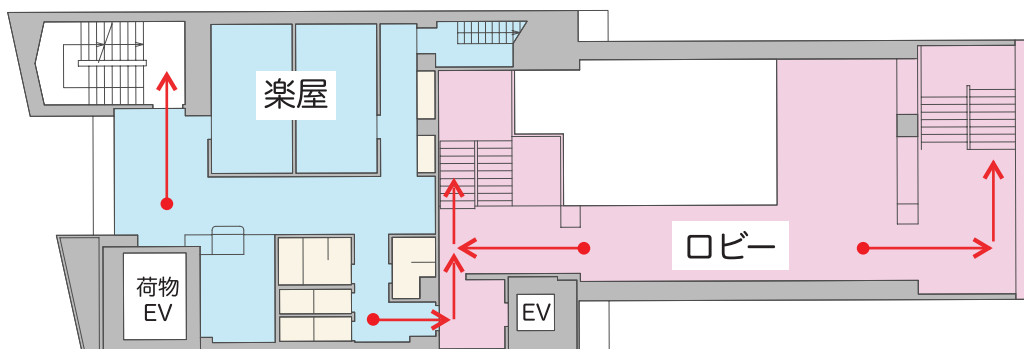

搬入・搬出経路図

当ホールには搬入・搬出車両専用の駐車スペースがありません。
また、22:30頃までバスの通行がございますので、電車通り側から搬入・搬出を行ってください。
その際1階リラックスカフェの営業に配慮する必要もございますので時間、経路などご相談ください。

バス通り側からの搬入・搬出は原則的に行えません。

通常22:30頃までバスの通行がございますので、電車通り側から行ってください。

荷物用エレベータ
内寸 W2200 x H2300 x D2650
入口幅 W2100 x H2100

避難経路図

6F
PBOX & 会議室

4F
ホール客席 2F

3F
ホール客席 1F

2F
楽屋 & ロビー