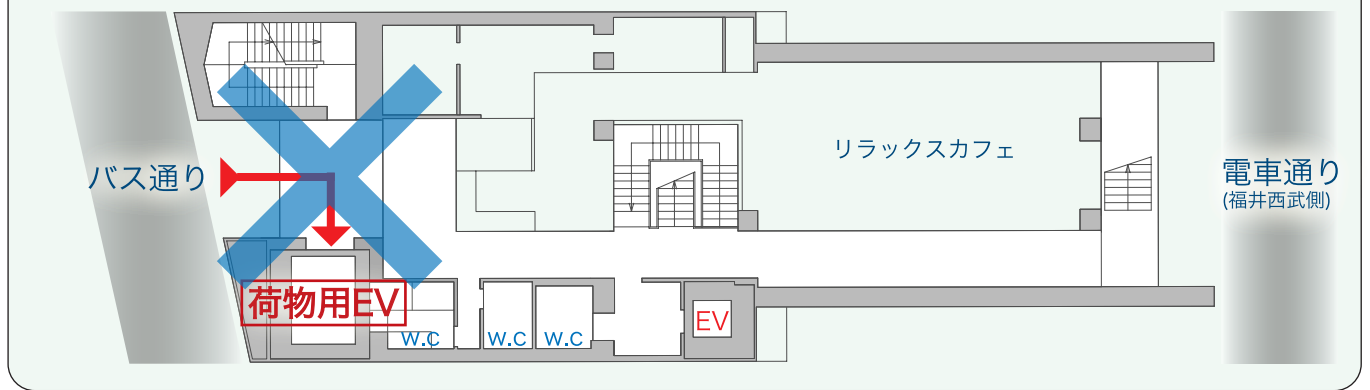

搬入・搬出経路図

当ホールには搬入・搬出車両専用の駐車スペースがありません。
また、22:30頃までバスの通行がございますので、電車通り側から搬入・搬出を行ってください。
その際1階リラックスカフェの営業に配慮する必要もございますので時間、経路などご相談ください。

バス通り側からの搬入・搬出は原則的に行えません。

通常22:30頃までバスの通行がございますので、電車通り側から行ってください。

荷物用エレベータ
内寸 W2200 x H2300 x D2650
入口幅 W2100 x H2100

避難経路図

6F
PBOX & 会議室

4F
ホール客席 2F

3F
ホール客席 1F

2F
楽屋 & ロビー