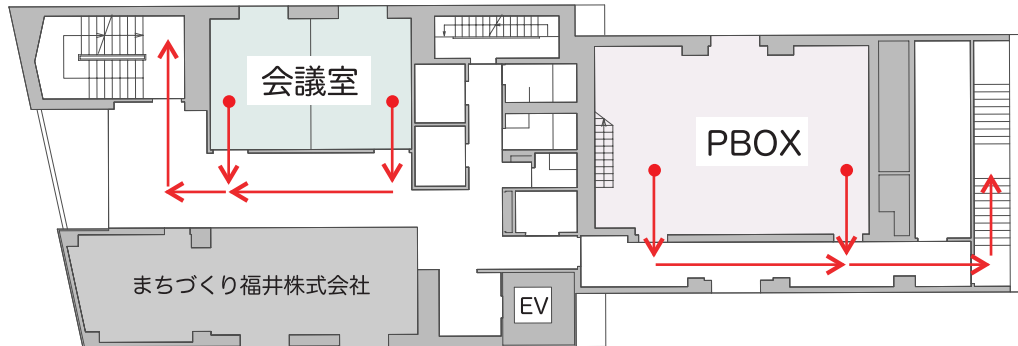

搬入・搬出経路図

当ホールには搬入・搬出車両専用の駐車スペースがありません。
また、22:30頃までバスの通行がございますので、電車通り側から搬入・搬出を行ってください。
その際1階リラックスカフェの営業に配慮する必要もございますので時間、経路などご相談ください。

バス通り側からの搬入・搬出は原則的に行えません。

通常22:30頃までバスの通行がございますので、電車通り側から行ってください。

荷物用エレベータ
内寸 W2200 x H2300 x D2650
入口幅 W2100 x H2100

避難経路図

6F
PBOX & 会議室

4F
ホール客席 2F

3F
ホール客席 1F

2F
楽屋 & ロビー