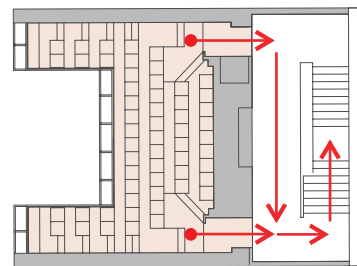

搬入・搬出経路図

当ホールには搬入・搬出車両専用の駐車スペースがありません。
また、22:30頃までバスの通行がございますので、電車通り側から搬入・搬出を行ってください。
その際1階リラックスカフェの営業に配慮する必要もございますので時間、経路などご相談ください。

バス通り側からの搬入・搬出は原則的に行えません。

通常22:30頃までバスの通行がございますので、電車通り側から行ってください。

荷物用エレベータ
内寸 W2200 x H2300 x D2650
入口幅 W2100 x H2100

避難経路図

6F
PBOX & 会議室

4F
ホール客席 2F

3F
ホール客席 1F

2F
楽屋 & ロビー