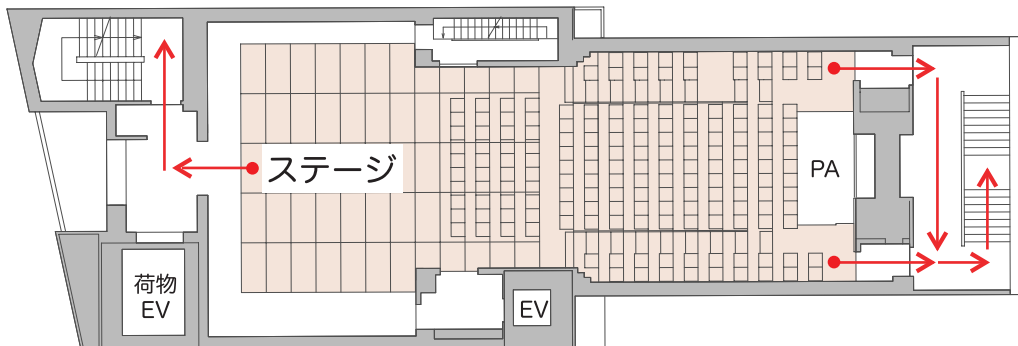

搬入・搬出経路図

当ホールには搬入・搬出車両専用の駐車スペースがありません。
また、22:30頃までバスの通行がございますので、電車通り側から搬入・搬出を行ってください。
その際1階リラックスカフェの営業に配慮する必要もございますので時間、経路などご相談ください。

バス通り側からの搬入・搬出は原則的に行えません。

通常22:30頃までバスの通行がございますので、電車通り側から行ってください。

荷物用エレベータ
内寸 W2200 x H2300 x D2650
入口幅 W2100 x H2100

避難経路図

6F
PBOX & 会議室

4F
ホール客席 2F

3F
ホール客席 1F

2F
楽屋 & ロビー