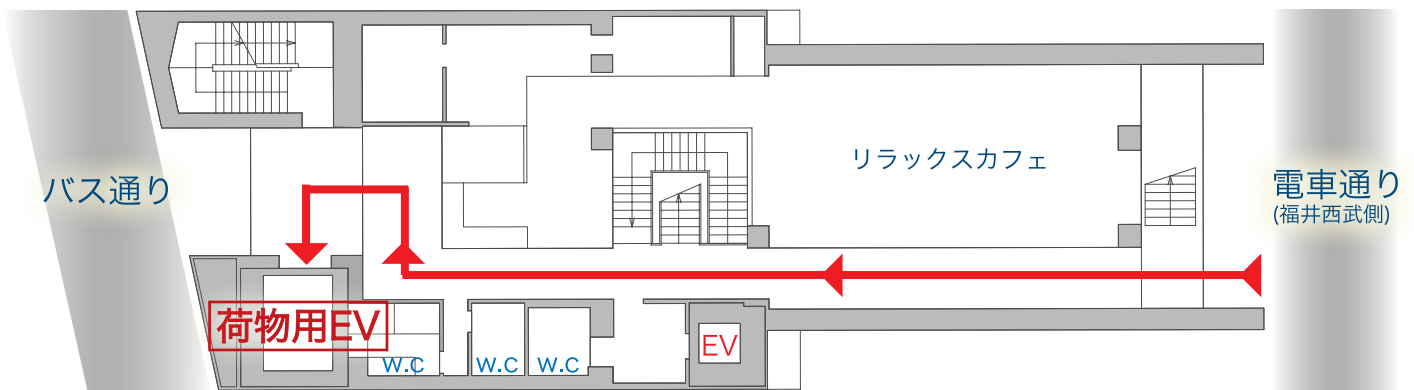

搬入・搬出経路図

当ホールには搬入・搬出車両専用の駐車スペースがありません。
また、22:30頃までバスの通行がございますので、電車通り側から搬入・搬出を行ってください。
その際1階リラックスカフェの営業に配慮する必要もございますので時間、経路などご相談ください。

バス通り側からの搬入・搬出は原則的に行えません。

通常22:30頃までバスの通行がございますので、電車通り側から行ってください。

荷物用エレベータ
内寸 W2200 x H2300 x D2650
入口幅 W2100 x H2100

避難経路図

6F
PBOX & 会議室

4F
ホール客席 2F

3F
ホール客席 1F

2F
楽屋 & ロビー